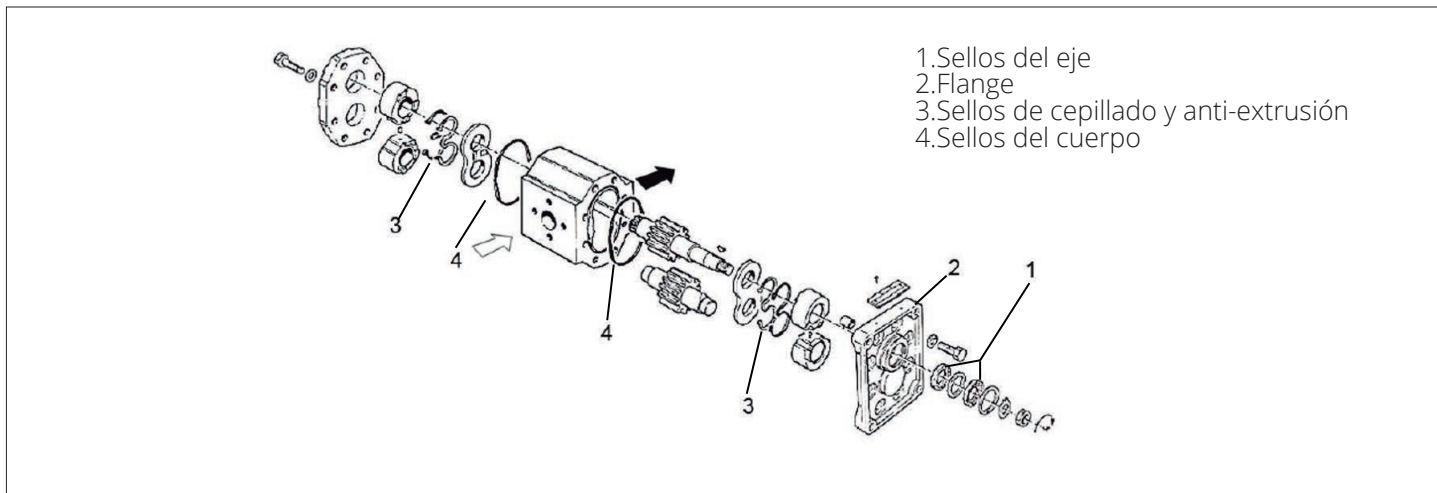

OLEOHIDRÁULICA

BOMBAS OLEOHIDRÁULICAS
REPUESTOS BOMBAS DE ENGRANAJE

- 1.Sellos del eje
- 2.Flange
- 3.Sellos de cepillado y anti-extrusión
- 4.Sellos del cuerpo

SAP	Códigos Dígito	Descripción	Catálogo	Grupo
3001204	0303288-4	KIT FLANGE PARA CONFIGURACION DE BOMBAS 3PB/2PB	R12992571	3 y 2
3001205	0303290-6	KIT FLANGE PARA CONFIGURACION DE BOMBAS 3PB/3PB	R12992520	3 y 3

SAP	Códigos Dígito	Descripción	Catálogo	Grupo
3000011	0303161-3	FLANGE ADAPTADOR DE SUCCION BOMBAS 3.5 CONECCION BSP1¼	4352-7017-0	3.5
3000012	0303162-4	FLANGE ADAPTADOR LINEA DE PRESION 3.5 CONECCION BSP1	4352-7013-0	3
3001199	0303170-5	REPUESTOS KIT DE SELLOS P/BOMBA 1.5 PB	R 141 925 50	1.5
3001200	0303171-3	REPUESTOS KIT DE SELLOS P/BOMBA 2 PB	R 122 928 30	2
3001201	0303172-1	REPUESTOS KIT DE SELLOS P/BOMBA 2.5 PB	R 138 800 40	2.5
3001202	0303173-K	REPUESTOS KIT DE SELLOS P/BOMBA 3 PB	R 129 925 90	3
3001203	0303174-8	REPUESTOS KIT DE SELLOS P/BOMBA 3.5 PC	R 114 925 70	3.5