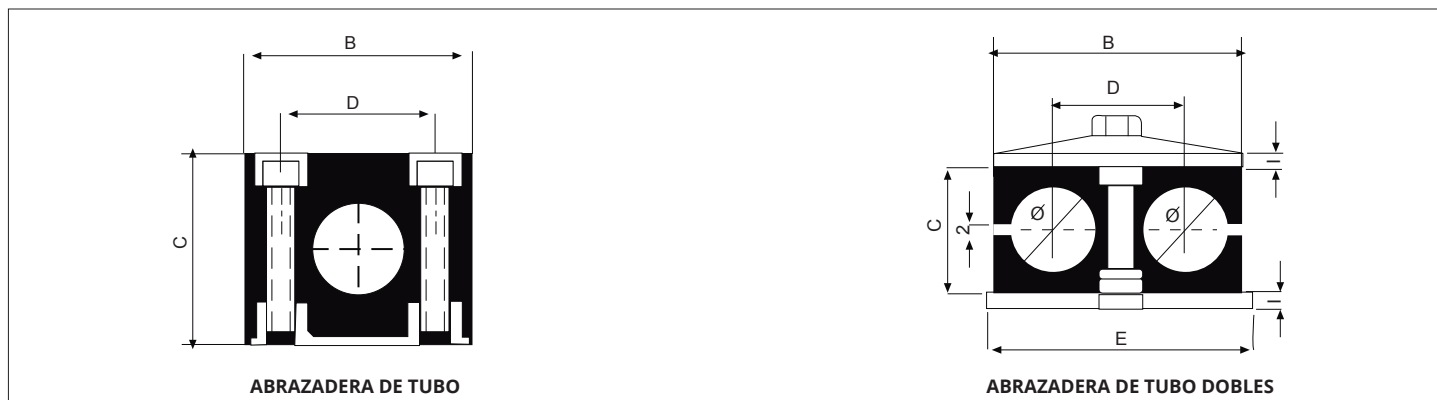

OLEOHIDRÁULICA

ACCESORIOS OLEOHIDRÁULICA
ABRAZADERA PARA TUBERIAS

ABRAZADERA DE TUBO

Digito	Catalogo	Tubo mm	B	C	D	Pernos
0362002-6	2413	6	37	28	20	6x22
0362006-9	2546	10	37	28	20	8x22
0362008-5	2529	12	37	28	20	9x22
0362010-7	2530	16	43	33	26	6x28
0362014-K	2549	20	50	36	33	6x30
0362016-6	2550	25	50	36	33	6x30

ABRAZADERA DE TUBO DOBLES

Digito	Catalogo	Tubo mm	B	C	D	E	I	Pernos
0362018-2	2435	6	36	25	20	37	4	6x35
0362020-4	2436	8	36	25	20	37	4	6x35
0362022-0	2552	10	36	25	20	37	4	6x35
0362024-7	2533	12	36	25	20	37	4	6x35
0362026-3	2437	14	53	26	29	55	4	8x35
0362028-K	2553	15	53	26	29	55	4	8x35
0362030-1	2534	16	53	26	29	55	4	8x35
0362032-8	2554	18	53	26	29	55	4	8x35
0362034-4	2555	20	67	37	36	70	4	8x45
0362036-0	2535	22	67	37	36	70	4	8x45
0362038-7	2556	25	67	37	36	70	4	8x45
0362040-9	2536	28	82	42	45	85	4	8x50