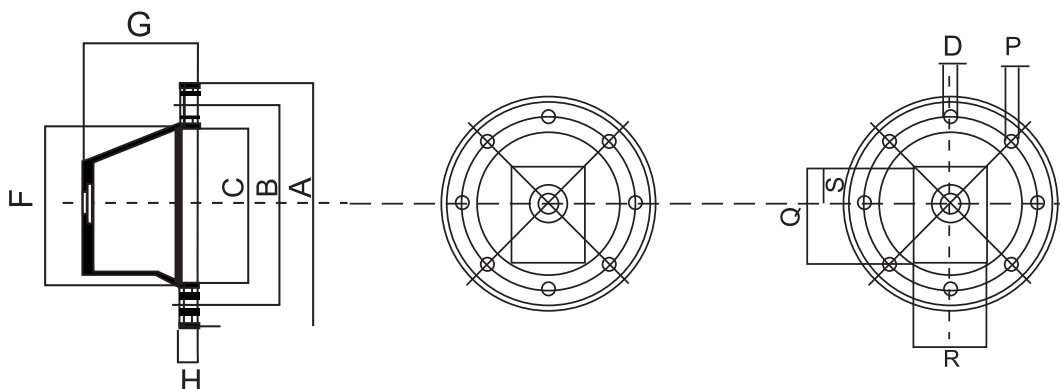

OLEOHIDRÁULICA

**FILTROS Y ACCESORIOS
MOTOR BOMBA**

Campana de acoplamiento.

SAP	Códigos Dígito	Catálogo	Bomba	Potencia Kw	Potencia HP
3003383	3003383	LS201	1,5PB	0,55 a 1,5	0,75 a 2
3003384	3003384	LS250	1,5PB	2,2 a 4	3 a 5,5
3003385	3003385	LS252	2PB	2,2 a 4	3 a 5,5
3003386	3003386	LS300	2PB	5,5 a 9	7,5 a 12
3003387	3003387	LS350	2PB	11 a 15	15 a 20
3003388	3003388	LS302	2,5PB/3PB	5,5 a 9	7,5 a 12
3003389	3003389	LS352	2,5PB/3PB	11 a 15	15 a 30
3003390	3003390	LE3507	3,5PB	11 a 15	15 a 30
3003391	3003391	LE4006	3,5PB	30	40
3003392	3003392	LS451	3,5PB	37 a 45	50 a 60

SAP	Códigos Dígito	Dimensiones											
		A	B	C	D	F	G	H	P	E	M	N	O
3003383	3003383	200	165	130	12	135	95	15	M10	25,4	72,0	52,0	M6
3003384	3003384	250	215	180	14	185	105	21	M12	25,4	72,0	52,0	M6
3003385	3003385	250	215	180	14	185	105	21	M12	36,5	96,0	71,5	M8
3003386	3003386	300	265	230	14	238	143	21	M12	36,5	96,0	71,5	M8
3003387	3003387	350	300	250	18	253	188	25	M16	36,5	96,0	71,5	M8
3003388	3003388	300	265	230	14	238	143	21	M12	50,8	128,0	98,5	M10
3003389	3003389	350	300	250	18	253	188	25	M16	50,8	128,0	98,5	M10
3003390	3003390	350	300	250	18	253	188	25	M16	60,3	149,5	114,3	M10
3003391	3003391	400	350	300	18	299	188	25	M16	60,3	149,5	114,3	M10
3003392	3003392	450	400	350	18	250	218	25	M16	60,3	149,5	114,3	M10