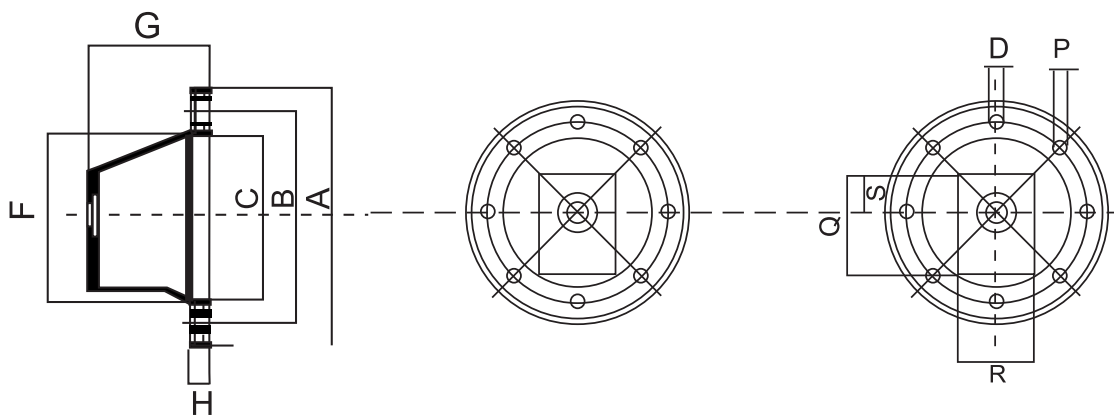

OLEOHIDRÁULICA

**FILTROS Y ACCESORIOS
MOTOR BOMBA**

Campanas de montaje

SAP	Códigos Digito	Catálogo	Grupo de Bomba	Potencia
3002389	0326100-K	9215	1,5	0,55 1,5(0,75-2)
3002392	0326103-4	2512	1,5	2,2 4(3-5,5)
3002394	0326105-0	2498	2,0	2,2 4(3-5,5)
3002395	0326106-9	17528	2,0	5,5 9(7,5-12,5)
3002397	0326108-5	17527	3,0	5,5 9(7,5-12,5)

SAP	Códigos Digito	Dimensiones												
		A	B	C	D	F	G	H	P	E	L	M	N	O
3002389	0326100-K	200	165	130	11,5	135	95	15,5	M10X1,5	25,4	26,3	72,0	52,4	M6
3002392	0326103-4	250	215	180	14,5	184	106	20,0	M12X1,75	25,4	26,3	72,0	52,4	M6
3002394	0326105-0	250	215	180	14,5	184	106	21,0	M12X1,75	36,5	32,3	96,0	71,5	M8
3002395	0326106-9	300	265	230	14,5	234	130	21,0	M12X1,75	36,5	32,3	96,0	71,5	M8
3002397	0326108-5	300	265	230	14,5	234	130	21,0	M12X1,75	50,8	42,	98,5	128	M10

SAP	Códigos Dígito	Dimensiones											
		A	B	C	D	F	G	H	P	E	M	N	O
3003383	3003383	200	165	130	12	135	95	15	M10	25,4	72,0	52,0	M6
3003384	3003384	250	215	180	14	185	105	21	M12	25,4	72,0	52,0	M6
3003385	3003385	250	215	180	14	185	105	21	M12	36,5	96,0	71,5	M8
3003386	3003386	300	265	230	14	238	143	21	M12	36,5	96,0	71,5	M8
3003387	3003387	350	300	250	18	253	188	25	M16	36,5	96,0	71,5	M8
3003388	3003388	300	265	230	14	238	143	21	M12	50,8	128,0	98,5	M10
3003389	3003389	350	300	250	18	253	188	25	M16	50,8	128,0	98,5	M10
3003390	3003390	350	300	250	18	253	188	25	M16	60,3	149,5	114,3	M10
3003391	3003391	400	350	300	18	299	188	25	M16	60,3	149,5	114,3	M10
3003392	3003392	450	400	350	18	250	218	25	M16	60,3	149,5	114,3	M10