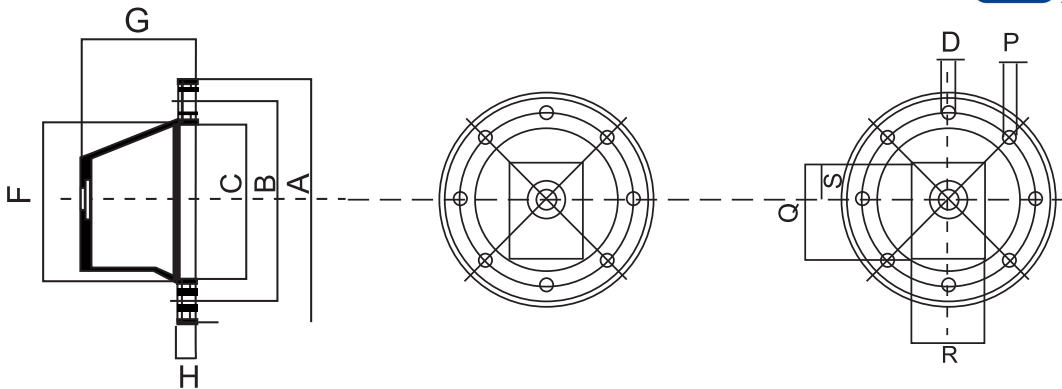

OLEOHIDRÁULICA

**FILTROS Y ACCESORIOS
MOTOR BOMBA**

Campana de acoplamiento.

SAP	Códigos Dígito	Catálogo	Bomba	Potencia Kw	Potencia HP
3003383	3003383	LS201	1,5PB	0,55 a 1,5	0,75 a 2
3003384	3003384	LS250	1,5PB	2,2 a 4	3 a 5,5
3003385	3003385	LS252	2PB	2,2 a 4	3 a 5,5
3003386	3003386	LS300	2PB	5,5 a 9	7,5 a 12
3003387	3003387	LS350	2PB	11 a 15	15 a 20
3003388	3003388	LS302	2,5PB/3PB	5,5 a 9	7,5 a 12
3003389	3003389	LS352	2,5PB/3PB	11 a 15	15 a 30
3003390	3003390	LE3507	3,5PB	11 a 15	15 a 30
3003391	3003391	LE4006	3,5PB	30	40
3003392	3003392	LS451	3,5PB	37 a 45	50 a 60

SAP	Códigos Dígito	Dimensiones											
		A	B	C	D	F	G	H	P	E	M	N	O
3003383	3003383	200	165	130	12	135	95	15	M10	25,4	72,0	52,0	M6
3003384	3003384	250	215	180	14	185	105	21	M12	25,4	72,0	52,0	M6
3003385	3003385	250	215	180	14	185	105	21	M12	36,5	96,0	71,5	M8
3003386	3003386	300	265	230	14	238	143	21	M12	36,5	96,0	71,5	M8
3003387	3003387	350	300	250	18	253	188	25	M16	36,5	96,0	71,5	M8
3003388	3003388	300	265	230	14	238	143	21	M12	50,8	128,0	98,5	M10
3003389	3003389	350	300	250	18	253	188	25	M16	50,8	128,0	98,5	M10
3003390	3003390	350	300	250	18	253	188	25	M16	60,3	149,5	114,3	M10
3003391	3003391	400	350	300	18	299	188	25	M16	60,3	149,5	114,3	M10
3003392	3003392	450	400	350	18	250	218	25	M16	60,3	149,5	114,3	M10